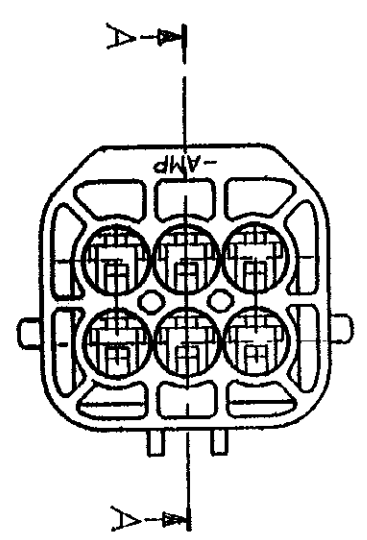

NUMBER
C-174264

METRIC

DEPT5270>E16683>U.CAD>U.MAZDA>U.6P>S.C-CAP
DIMENSIONS IN MILLIMETERS. DO NOT SCALE PRINT

PRINT DIST

SECT
断面 A-A

注:

- 1 かん合相手型番: 174262, 173919
 - 2 本品はダブルロックプレート P/N 174265 を装着して使用する。
- NOTE:
1 FOR PLUG HOUSING P/N 174262, 173919
2 THIS PART MUST BE USED WITH DOUBLE LOCK PLATE P/N 174265

LTR	REVISION RECORD	DR	CHK	DATE
A	変更 RELEASED J-9751	M.T.	MM	4/3
0	作成 1974	K.O.M.	N.S.	8/5

WIRE RANGE	INSULATION DIA.	COLOR
AMP (ABS)		BLACK
MATERIAL		
PBT		

NAME	GENERAL TOLERANCE	SIZE	LOC	NUMBER
6極 エコノミール	0<k 10 : ±0.2 10<k 30 : ±0.25 30<k 100 : ±0.3 ANGLES : ±3°	A3	J	C-174264
AMP (JAPAN) LTD. Tokyo, Japan	SCALE	REV.	SHEET	
	2-1	A	1 OF 1	