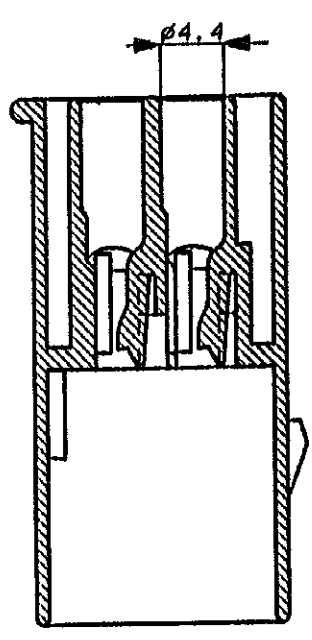

NUMBER
C-174264

METRIC

DEPT5270>E16683>U.CAD>U.MAZDA>U.6P>S.C-CAP
DIMENSIONS IN MILLIMETERS. DO NOT SCALE PRINT

PRINT DIST

SECT
断面 A-A

注:

- 1 かん合相手型番: 174262, 173919
 - 2 本品はダブルロックプレート P/N 174265 を装着して使用する。
- NOTE:
1 FOR PLUG HOUSING P/N 174262, 173919
2 THIS PART MUST BE USED WITH DOUBLE LOCK PLATE P/N 174265

LTR	REVISION RECORD	DR	CHK	DATE
A	変更 RELEASED J-9751	M.T.	MM	4/3
0	作成 1974	K.O.M.	N.S.	8/5

WIRE RANGE	INSULATION DIA.	COLOR
AMP (ABS)		BLACK
MATERIAL		
PBT		

NAME	GENERAL TOLERANCE	SIZE	LOC	NUMBER
6極 エコノミール	0<k 10 : ±0.2 10<k 30 : ±0.25 30<k 100 : ±0.3 ANGLES : ±3°	A3	J	C-174264
AMP (JAPAN) LTD. Tokyo, Japan	SCALE	REV.	SHEET	
	2-1	A	1 OF 1	