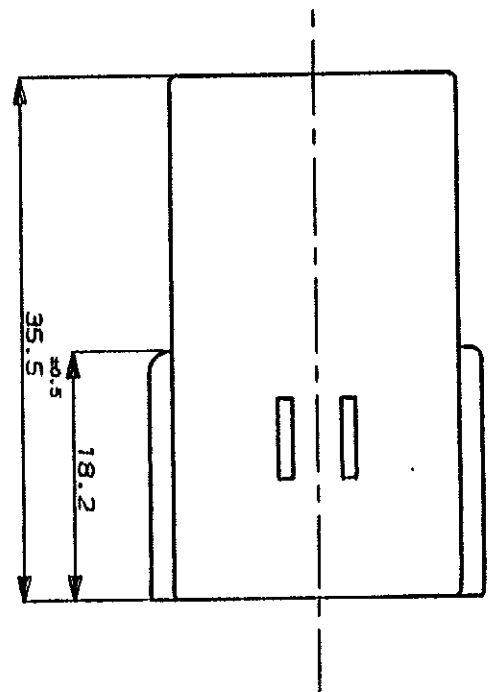

NUMBER
C-174264

METRIC

DEPT5270>E16683>U.CAD>U.MAZDA>U.6P>S.C-CAP
DIMENSIONS IN MILLIMETERS. DO NOT SCALE PRINT

PRINT DIST

SECT
断面 A-A

注:

- 1 かん合相手型番: 174262, 173919
 - 2 本品はダブルロックプレート P/N 174265 を装着して使用する。
- NOTE:
1 FOR PLUG HOUSING P/N 174262, 173919
2 THIS PART MUST BE USED WITH DOUBLE LOCK PLATE P/N 174265

LTR	REVISION RECORD	DR	CHK	DATE
A	変更 RELEASED J-9751	M.T.	MM	4/3
0	作成 1974	K.O.M.	N.S.	8/5

WIRE RANGE	INSULATION DIA.	COLOR
AMP (ABS)		BLACK
MATERIAL		
PBT		

NAME	GENERAL TOLERANCE	SIZE	LOC	NUMBER
6極 エコノミール	0<k 10 : ±0.2 10<k 30 : ±0.25 30<k 100 : ±0.3 ANGLES : ±3°	A3	J	C-174264
AMP (JAPAN) LTD. Tokyo, Japan	SCALE	REV.	SHEET	
	2-1	A	1 OF 1	