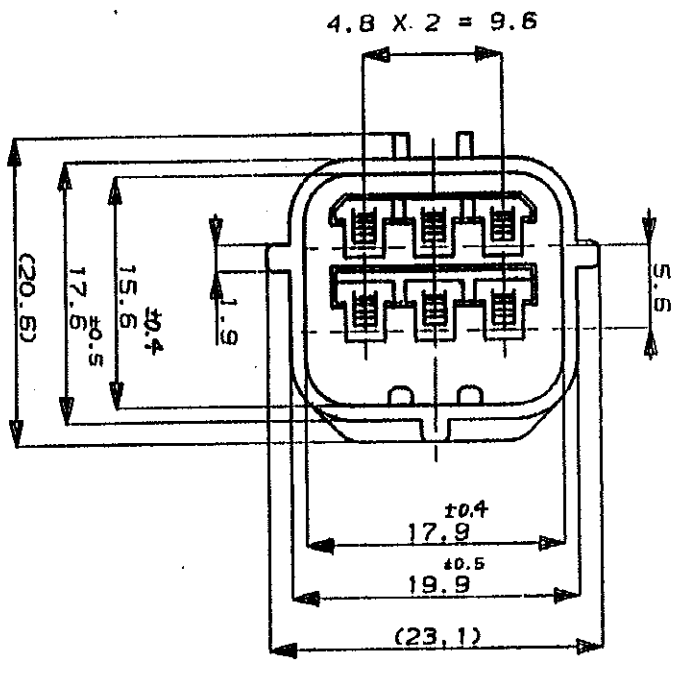

NUMBER
C-174264

METRIC

DEPT5270>E16683>U.CAD>U.MAZDA>U.6P>S.C-CAP
DIMENSIONS IN MILLIMETERS. DO NOT SCALE PRINT

PRINT DIST

SECT
断面 A-A

注:

- 1 かん合相手型番: 174262, 173919
 - 2 本品はダブルロックプレート P/N 174265 を装着して使用する。
- NOTE:
1 FOR PLUG HOUSING P/N 174262, 173919
2 THIS PART MUST BE USED WITH DOUBLE LOCK PLATE P/N 174265

LTR	REVISION RECORD	DR	CHK	DATE
A	変更 RELEASED J-9751	M.T.	MM	4/3
0	作成 1974	K.O.M.	N.S.	8/5

WIRE RANGE	INSULATION DIA.	COLOR
AMP (ABS)		BLACK
MATERIAL		
PBT		

NAME	GENERAL TOLERANCE	SIZE	LOC	NUMBER
6極 エコノミール	0<k 10 : ±0.2 10<k 30 : ±0.25 30<k 100 : ±0.3 ANGLES : ±3°	A3	J	C-174264
AMP (JAPAN) LTD. Tokyo, Japan	SCALE	REV.	SHEET	
	2-1	A	1 OF 1	